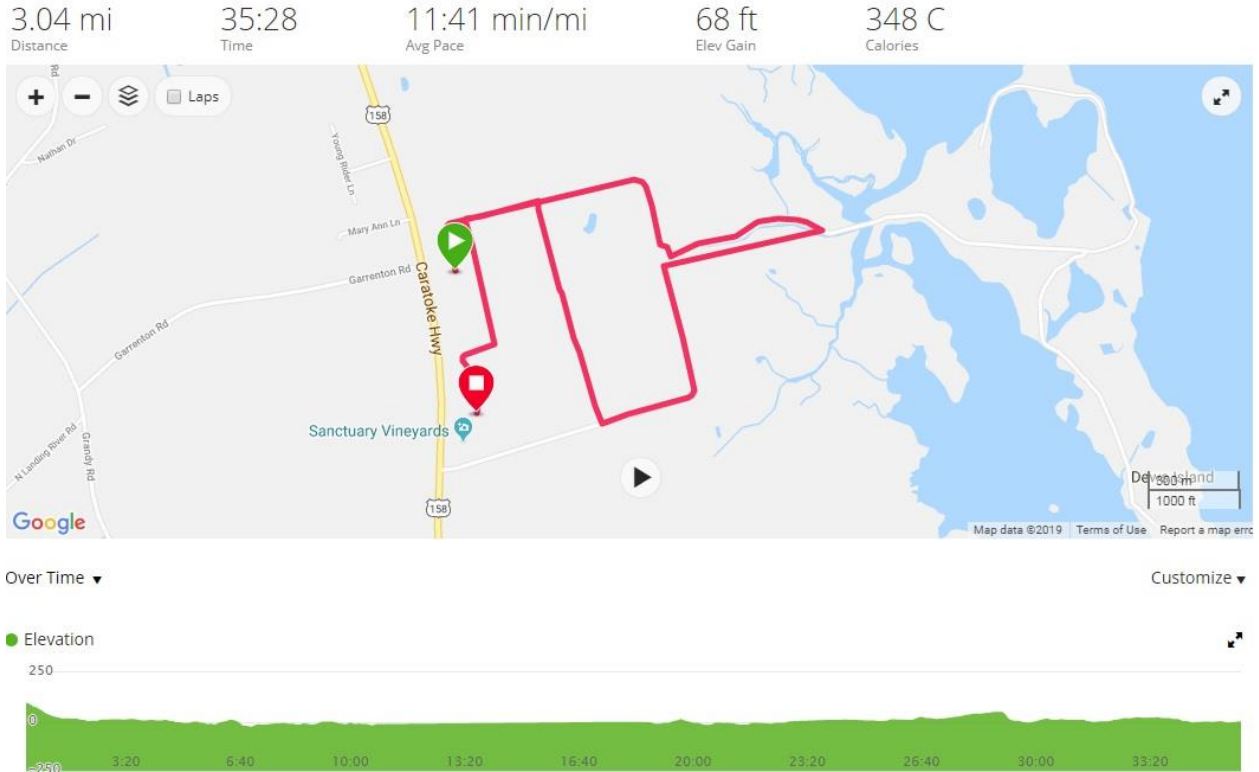

Love on The Run Course Map

[Sanctuary Vineyards](#)

7005 Caratoke Hwy (Hwy 158) Jarvisbug, NC 27947

[Click HERE for Google Map Directions](#)